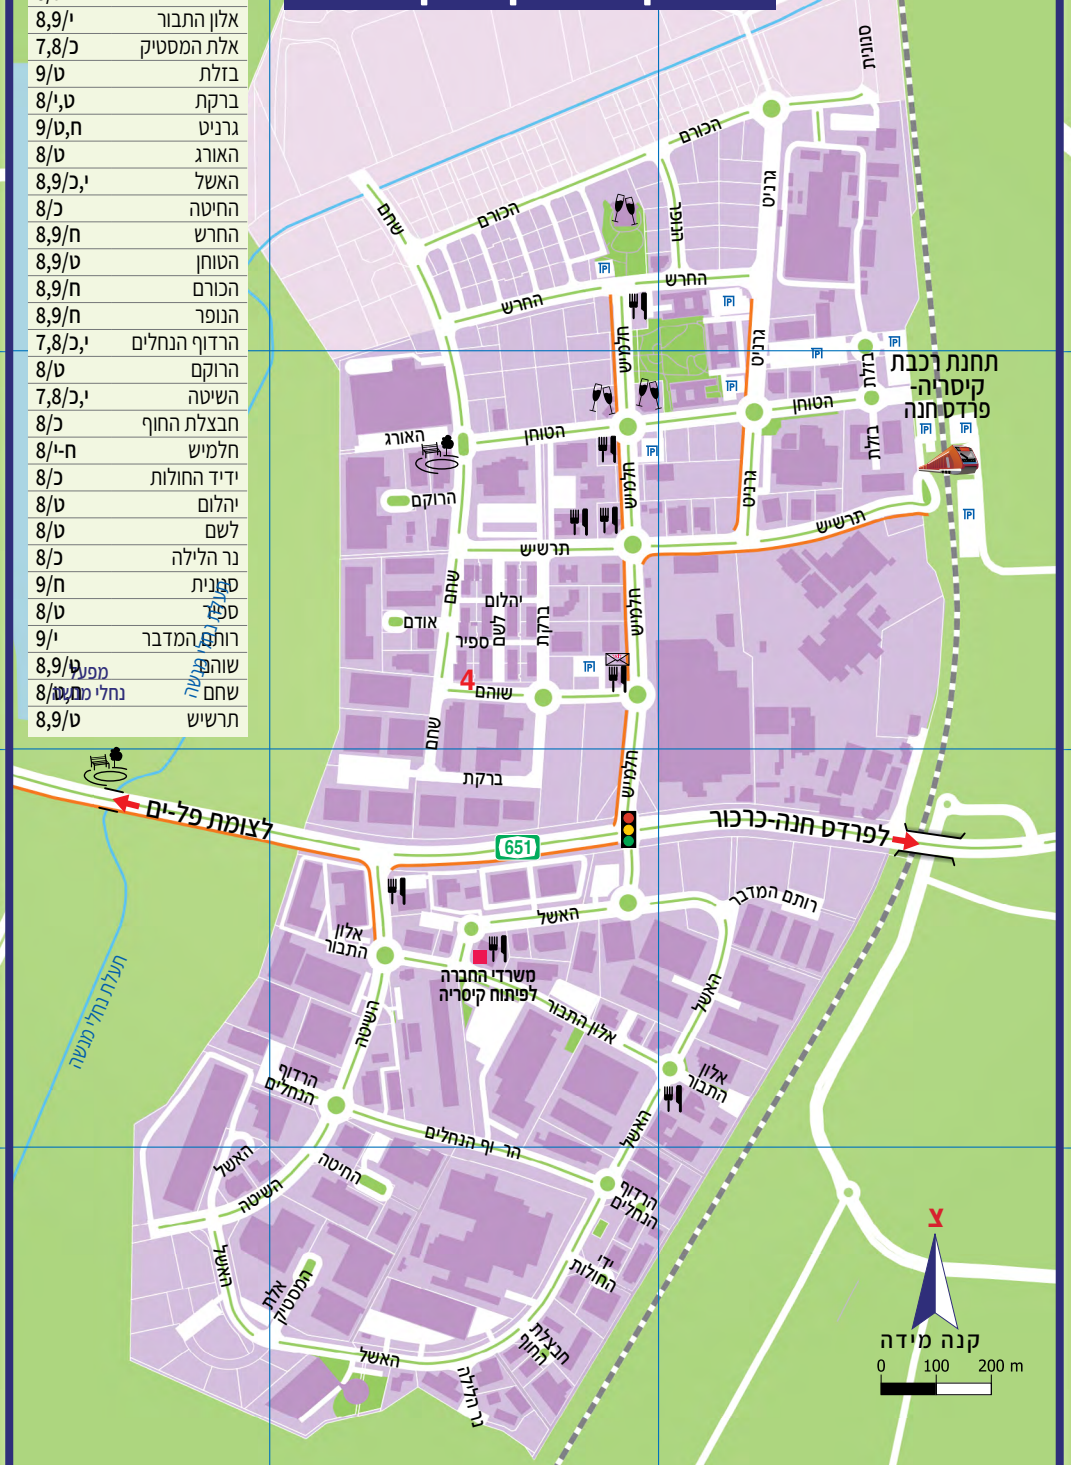

פארק העסקים קיסריה