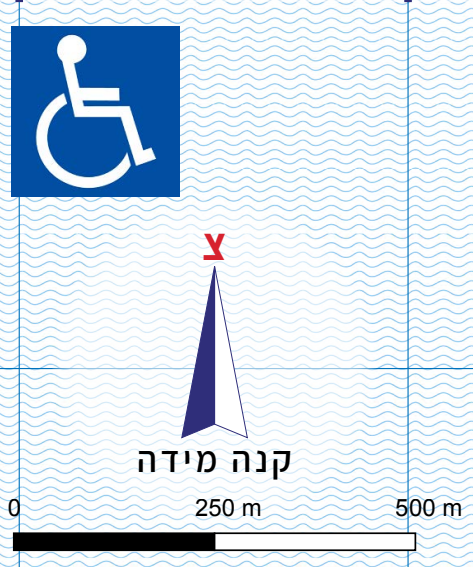

מקרא

- שטח צבאי פתוח/גן ציבורי
- כביש חד סטרי
- שביל ישראל
- מסלול הליכה / אופניים
- מנוחה ותצפית
- מבנה ציבורי
- בית ספר
- גן ילדים
- בית כנסת
- מקוה
- מחיאון
- גלריה
- סניף דואר / תא דואר
- קאנטרי קלאב
- מתקני כושר
- אלם ספורט
- מגרשי ספורט
- ספורט סי
- פינת משחקים
- חוף רחצה
- אתר ארכאולוגי
- עמדת תיקוף אופניים
- דפיברטור
- מחזור
- מסעדה
- מרכז מסחרי
- מסעדה
- ארעיים
- ספא
- חניה ציבורית
- בית עלמין

רשימת שכונות

- שכ' החורש 2
- שכ' הצמרות 3
- שכ' הפרחים 5
- שכ' הים 6
- שכ' הציפורים 7
- שכ' הביכורים 8
- שכ' העדי 9
- שכ' אבני חן 11
- שכ' הרקיע 13